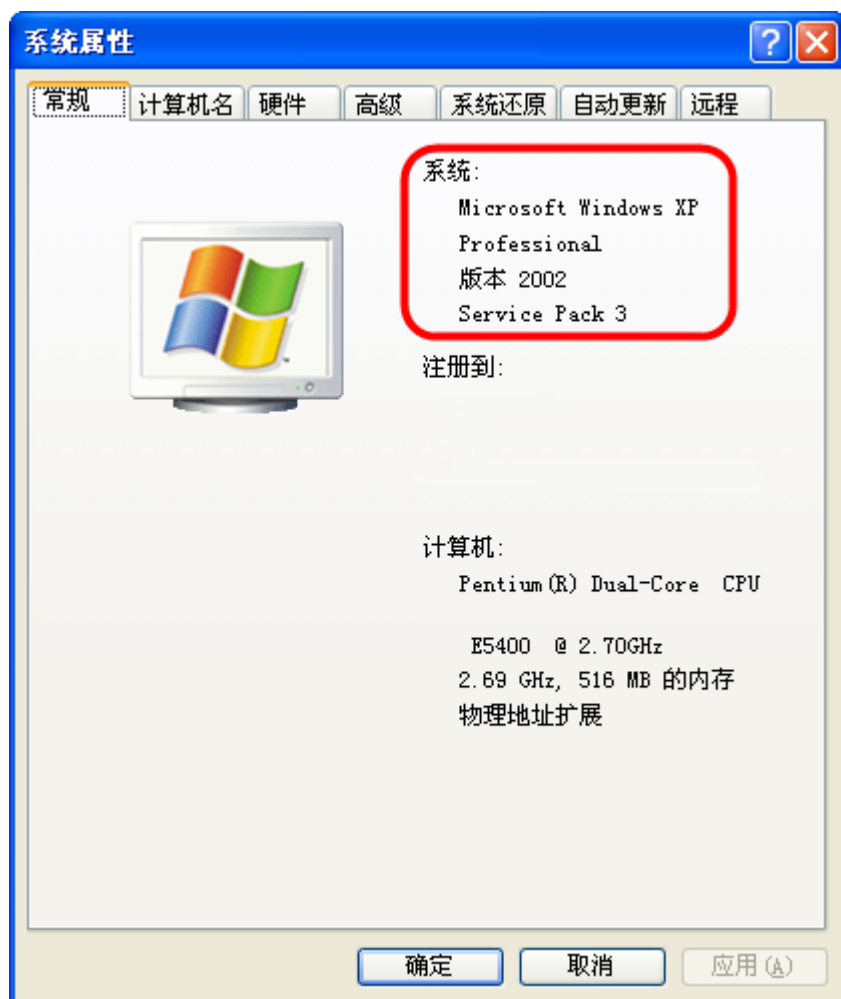

2 硬件要求

建议计算机安装 1G 以上内存。为了达到较好的抽奖切换效果，建议使用配置 256M 以上显存的显卡。

3 关于 360 安全卫士和 360 杀毒软件

如果您的计算机上安装了 360 安全卫士或者 360 杀毒软件，在安装世新老虎机抽奖软件加密锁许可安装程序或者租用许可安装程序之前请先卸载 360 安全卫士和 360 杀毒软件，因为 360 会阻止世新老虎机抽奖软件的一个服务程序的安装与启动。卸载 360 软件后再运行世新老虎机抽奖软件的安装程序。

4 安装 Microsoft .NET Framework 4

运行世新老虎机抽奖软件需要计算机上已经安装 Microsoft .NET Framework 4。如果计算机上