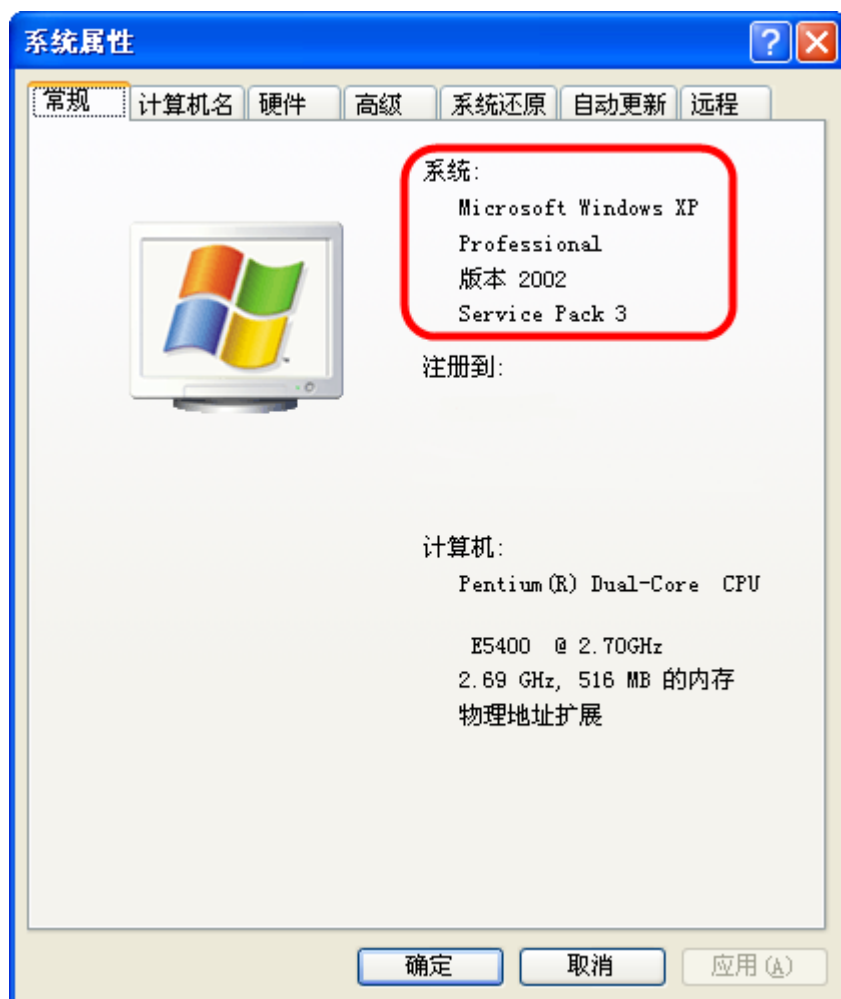

世新超级摇号软件 安装手册

世新软件开发有限公司

<http://www.shixinsoft.com>

目录

1 系统要求	1
2 硬件要求	2
3 关于 360 安全卫士和 360 杀毒软件	2
4 安装 Microsoft .NET Framework 4.....	2
5 运行世新超级摇号软件安装程序	3
6 联系世新软件	3

1 系统要求

安装世新超级摇号软件需要 Windows XP(SP3)/Vista/7/8/10 以上操作系统。

如果您的计算机安装的是 Windows XP 系统，请首先确认安装了 Service Pack 3，右键点击“我的电脑”弹出菜单，单击菜单底部的“属性”，打开计算机的属性窗口，在属性窗口中可以看到已经安装的 Service Pack，如下图所示：

2 硬件要求

建议计算机安装 1G 以上内存。为了达到较好的号码滚动效果，建议使用配置 256M 以上显存的显卡。

3 关于 360 安全卫士和 360 杀毒软件